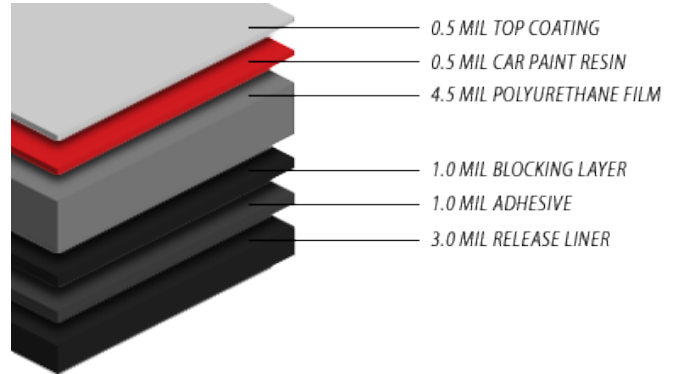

# COSMETIC PAINT PROTECTION FILM (PPF)

**SIGNA FRANCE**

FICHE TECHNIQUE & D'INFORMATIONS

**FlexiShield**  
Paint Protection Film

Avec le film PPF COSMETIC teinté masse, transformez instantanément le look d'un véhicule avec l'une de nos incroyables couleurs, tout en le protégeant des aléas de la route et de la ville.

### • AUTO-GUÉRISON :

La capacité de guérison est une fonctionnalité avancée de la matière appelé polyuréthane thermoplastique (TPU).

La couche thermoplastique flexible peut s'auto-guérir une fois que des dommages se produisent. Les légères abrasions et les rayures peuvent être évités grâce à cette propriété chimique avancée.

### • RÉSISTANCE À LA TRACTION :

Le film FLEXISHIELD COSMETIC s'étire à sa capacité maximale autour de chaque courbe et contour et ne se casse pas, ne perd pas sa couleur lorsqu'il est étiré.

		Testing Standard
Thickness Total	8.0 mil	
Top Coating	0.5 mil	PCE Thickness Gauge
TPU	6.5 mil	
Adhesive	1.0 mil	
UV Acceleration	3000 Hours, 105 F - Pass	
TPU Haze $\Delta$	1.0%	ASTM E1003-13 Original 0.8
Yellowing $\Delta$	<0.8%	ASTM D1925-70
Self Healing $\Delta$	Pass	Lab Testing
Elongation	>340%	ASTM 6775-13
Cold Slam	No Cracking or Peeling	TPJLR.52.05.5
Stain Resistance	No Cosmetic Defects	Lab Testing
20 Degree Gloss	>78 GU	Gloss Meter 20 Degree
Chip Resistance	No Damage On Paint	ASTMD3170
Peel Adhesion 180 Degree Peel 1.0 mil coating Paint Surface	449.0 N/m 41oz/in	20 minutes at room temperature
	481.0 N/m 44 oz/in	24 hours at room temperature
	514.0 N/m 47 oz/in	1 week at room temperature